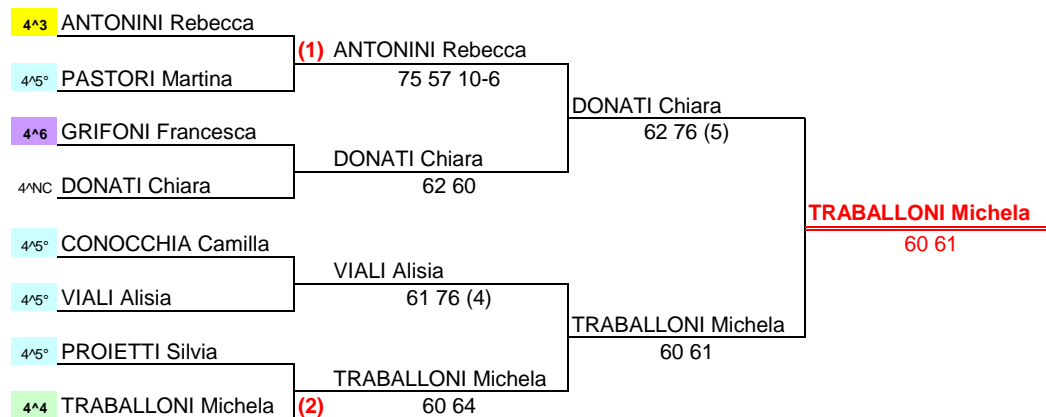

C.T. SPOLETO A.S.D.
"CIRCUITO CONCA TERNANA"

Torneo nazionale
4^a cat. lim 4^a3^o femminile

TABELLONE FINALE

Iscritte n. 8 (n. 1 4^a3^o; n. 1 4^a4^o; n. 4 4^a5^o; n. 1 4^a6^o; n. 1 4^aNC)

26 settembre - 2 ottobre 2011

Tabellone compilato il 23/9/2011
alle ore 17.00 e subito esposto
Il Giudice Arbitro:
GAT 1 Alessio Silvestri